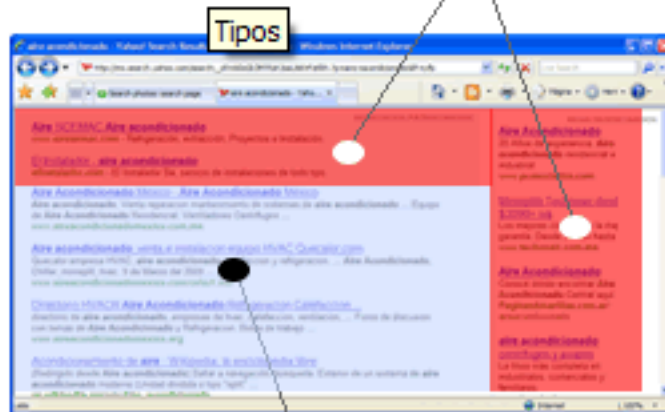

C(A) Cantidad de enlaces a partir e la página web A

PR Distribución de probabilidades sobre la página web
cuya suma de PR de todas las páginas será = 1

PR Votos a favor de otras Páginas Web.

Existen dos tipos de posicionamiento web:

SEO (Search Engine Optimization)

Resultados Orgánicos

SEM (Search Engine Marketing)

Resultados Patrocinados

www.compratupagina.com

EL FUTURO DE TU NEGOCIO A UN CLICK DE DISTANCIA

TIPOS DE POSICIONAMIENTO WEB

SEM

SEO

Lo que realizamos al contratar este paquete **SEO**:

1. Verificación de la estructura y organización de la página web para garantizar accesibilidad entre cada una de las sub páginas que conforman el sitio web.
2. Verificación de Títulos.
3. Encabezado introductorio.
4. Mapa del Sitio Web.
5. Verificar contenido relevante dentro del Sitio Web.
6. Definir contenido de las imágenes.
7. Verificación de enlaces externos menos o igual a 100 por Página Web.
8. Selección de palabras clave (20).
9. Verificación de la densidad de palabras clave así como de las etiquetas necesarias para los buscadores.
10. Alta de tu Sitio Web en 1,000,000 de buscadores a nivel mundial lo que mejorara el Page Rank.